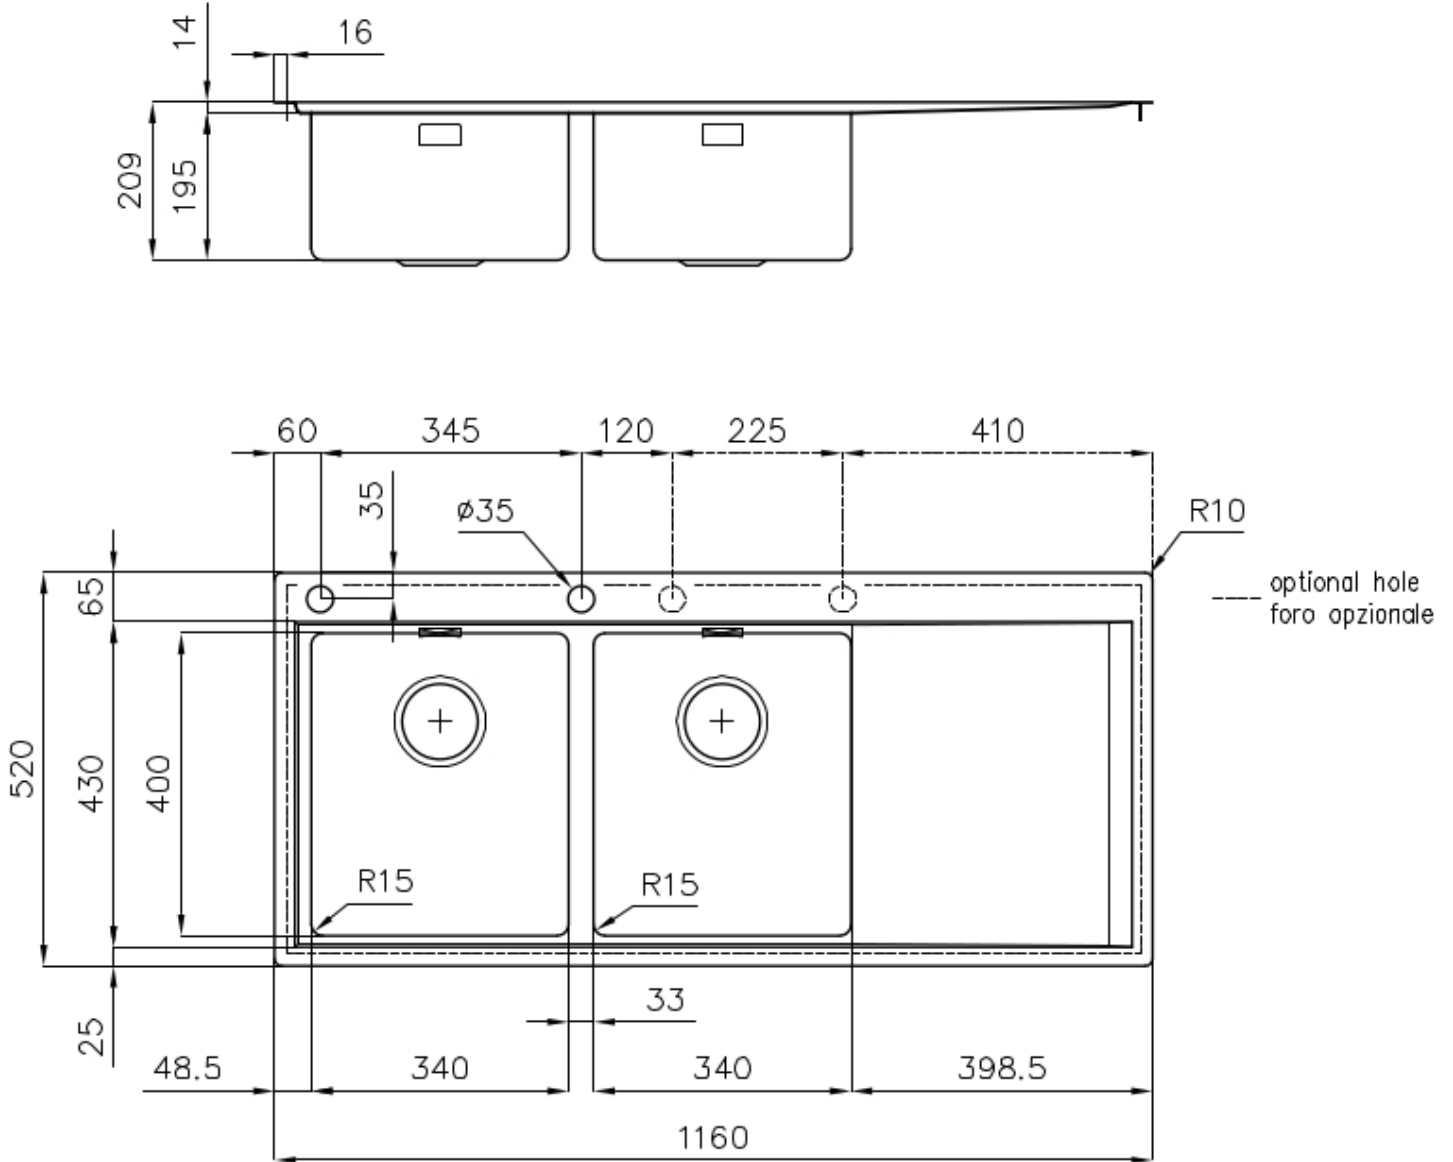

DETTAGLI

Bordo Installazione Sopratop | Filotop

Finitura Spazzolato Foster

Materiale Acciaio inox AISI 304

Texture Spazzolato

Base 80 cm

Dimensioni 1160x520 mm

Dotazioni standard Ganci di fissaggio, guarnizione, piletta, troppo-pieno e sifone, Imballo in scatola

Fori Mixer 2 fori di serie

Foro incasso Vedi scheda tecnica

Gocciolatoio Sì

Larghezza 116 cm

Misura vasca 340x400mm

Numero vasche 2 vasche

Piletta Piletta con comando automatico PM

DATI TECNICI